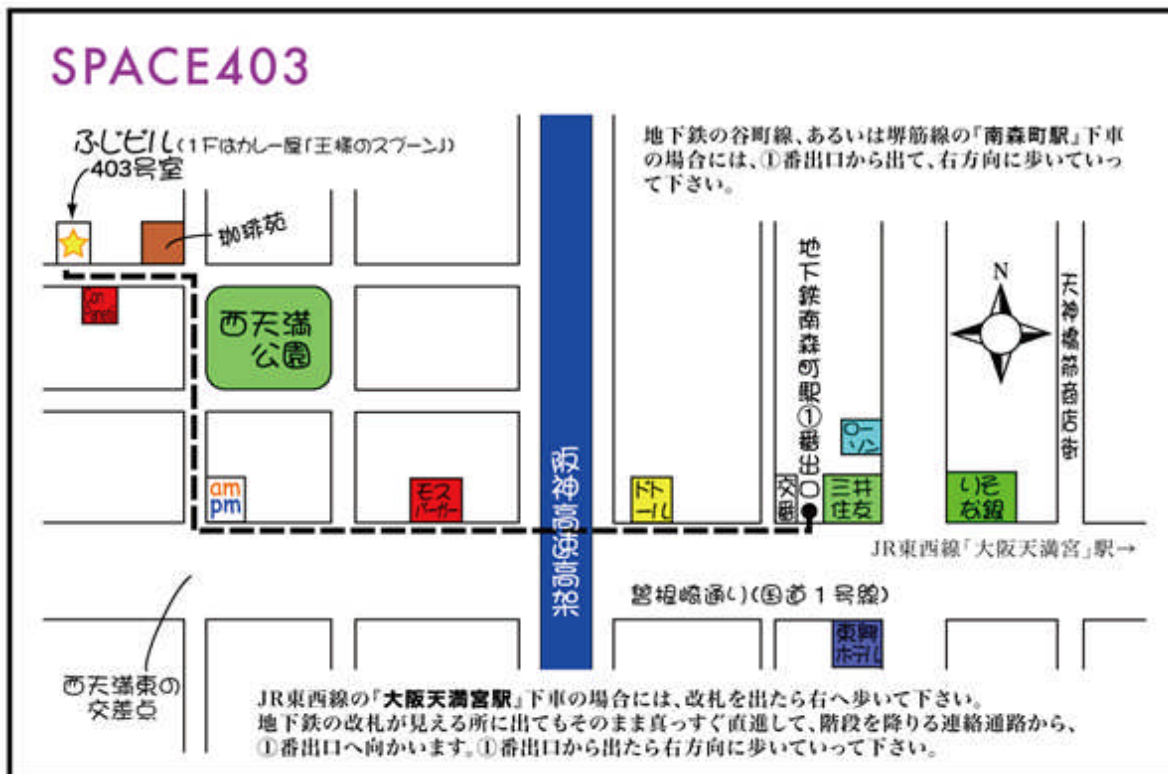

### 全2回「宝地図」作成実践セミナー

<教材等の準備が必要な為、予約をお願いします>

【開催日】

1回目 12月03日(金): 夢を叶える心の有り方。宝地図作成のコツ&活用術。

2回目 12月10日(金): 宝地図の作成。“つながり愛”ワーク

【時間】

昼のコース: 全2回とも 13:30~16:00 (ティー&トークブレイク約30分)

<希望者のみ誘導瞑想“幸せな未来への鍵を得る” 16:30~17:30 \*500円>

夜のコース: 全2回とも 18:30~21:00 (ティー&トークブレイク約30分)

【参加費】2回分 7,350円(税込) プラス教材費等:宝地図ミニキット、600円(税込)

【持ち物】筆記用具 その他

<お問合せ・お申込は下記へ 11/30日まで>

アンビアン: 豊中市向丘2-10-7-202

TEL & FAX 06-6854-8810

E-mail [anbian@anbian.jp](mailto:anbian@anbian.jp)

\*日・月曜日休業

セミナー会場: SPACE403

大阪市北区西天満5丁目11-4 ふじビル403号室

\* 地下鉄の谷町線、または堺筋線の「南森町駅」下車の場合は  
1番出口から出て、右方向(交番の前を通る)に歩いて行って下さい。  
am・pmを右に入り、公園(2筋目)を左折。右手3軒目の白いビル。  
1階に「王様のスプーン」カレー店のある「ふじビル」の403号室。  
前に駐車場があり、ビルの入り口は少し奥です。< 駅徒歩4～5分位 >