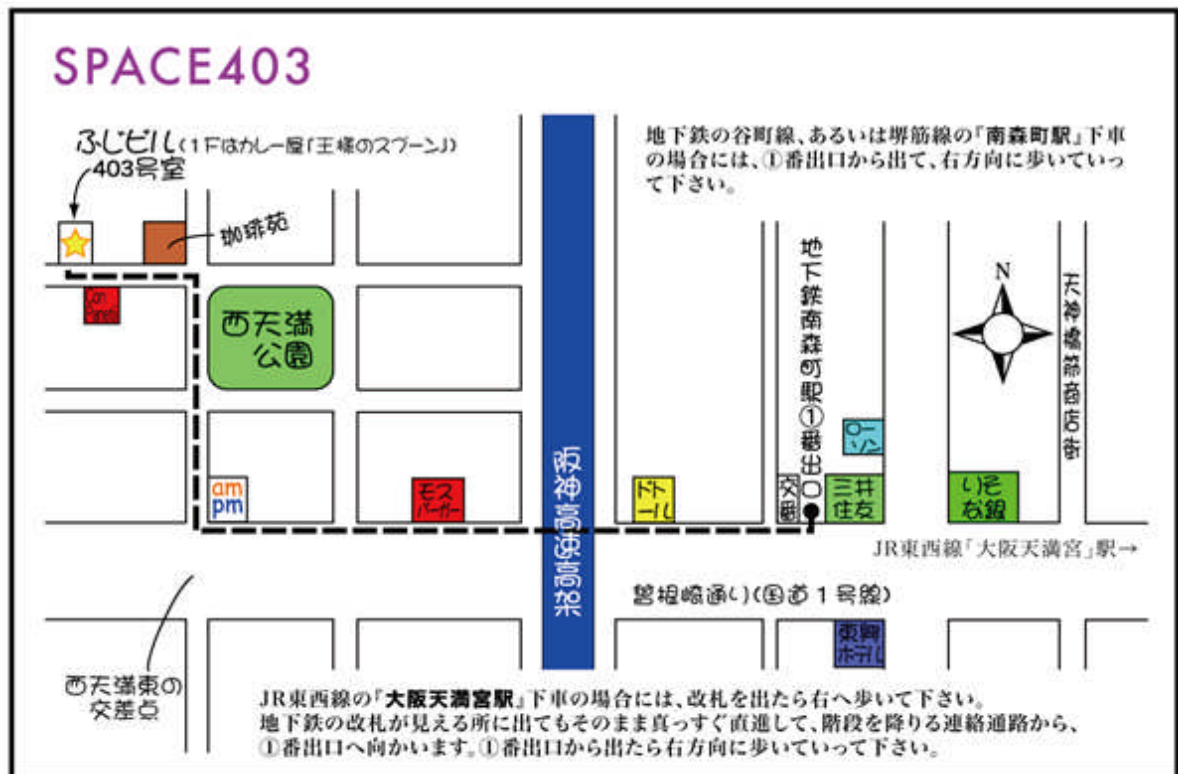

アンビアン: 豊中市向丘2-10-7-202

TEL & FAX 06-6854-8810

E-mail anbian@anbian.jp

*日・月曜日休業

セミナー会場: SPACE403

大阪市北区西天満5丁目11-4 ふじビル403号室

* 地下鉄の谷町線、または堺筋線の「南森町駅」下車の場合は
1番出口から出て、右方向(交番の前を通る)に歩いて行って下さい。
am・pmを右に入り、公園(2筋目)を左折。右手3軒目の白いビル。
1階に「王様のスプーン」カレー店のある「ふじビル」の403号室。
前に駐車場があり、ビルの入り口は少し奥です。< 駅徒歩4~5分位 >

* JR東西線の「大阪天満宮駅」下車の場合は、
改札を出たら右へ歩いて下さい。
地下鉄の改札が見える所にでも、そのまま真っすぐ直進して、
階段を降りる連絡通路から、1番出口へ向かいます。
1番出口から出たら、右方向に歩いて行って下さい。
am・pmを右に入り、....(以下、同様)。 < 駅徒歩5~6分位 >